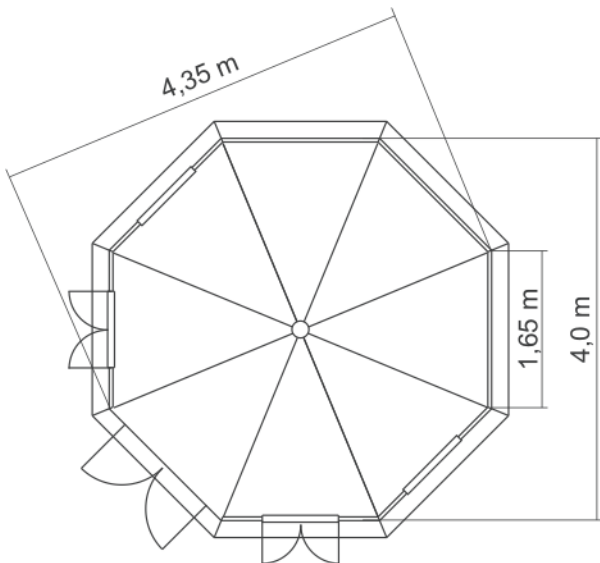

PAVILJONKI Venezia

13 m² / 37 m³

Kahdeksankulmainen paviljonki on elementtirakenteinen.

- **Seinäelementit:** Seinämateriaalina on kaksoispontattu tasahirsiprofiilinen mänty (45 x 146). Paviljongissa on kolme seinää ilman ikkunaa, kahdella seinällä on kiinteät ikkunat ja kahdella seinällä on avattavat lämpölasikkunat. Paviljongissa on ikkunallinen pariovi.
- **Kattoelementit:** Kattoelementeissä on jäykkä mäntypuinen runko ja korkealaatuinen mäntypaneli (18 x 145). Katemateriaalina on Katepalin kestävä palahuopa, joka on valmiiksi asennettu. Kattoelementtien liitossaumoihin kuuluvat harjapalahuovat ovat mukana toimituksessa.

Varustelu: Paviljongissa on 20 mm lautalattia. Toimitukseen sisältyvät painekyllästetyt alasidepuut, mäntyiset sisälistat, kiinniketarvikkeet sekä kokoamisohjeet.

*Kattohuovan väri vaihtoehdot (Katepal): musta, vihreä, punainen, sininen, harmaa, ruskea, kupari.