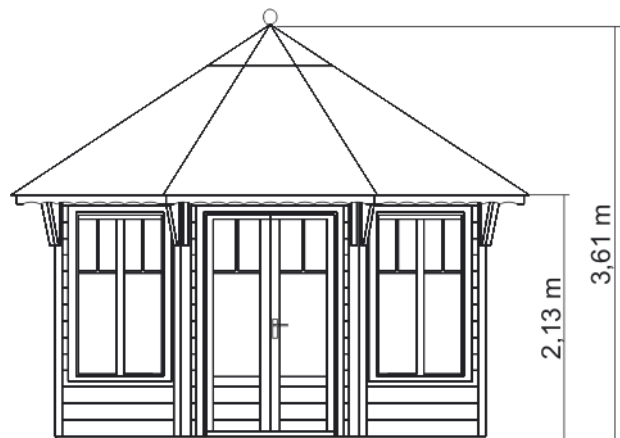

PAVILJONKI Venezia

13 m² / 37 m³

Kahdeksankulmainen paviljonki on elementtirakenteinen.

- **Seinäelementit:** Seinämateriaalina on kaksoispontattu tasahirsiprofiilinen mänty (45 x 146). Paviljongissa on kolme seinää ilman ikkunaa, kahdella seinällä on kiinteät ikkunat ja kahdella seinällä on avattavat lämpölasikkunat. Paviljongissa on ikkunallinen pariovi.
- **Kattoelementit:** Kattoelementeissä on jäykkä mäntypuinen runko ja korkealaatuinen mäntypaneli (18 x 145). Katemateriaalina on Katepalin kestävä palahuopa, joka on valmiiksi asennettu. Kattoelementtien liitossaumoihin kuuluvat harjapalahuovat ovat mukana toimituksessa.

Varustelu: Paviljongissa on 20 mm lautalattia. Toimitukseen sisältyvät painekyllästetyt alasidepuut, mäntyiset sisälistat, kiinniketarvikkeet sekä kokoamisohjeet.

*Kattohuovan väri vaihtoehdot (Katepal): musta, vihreä, punainen, sininen, harmaa, ruskea, kupari.